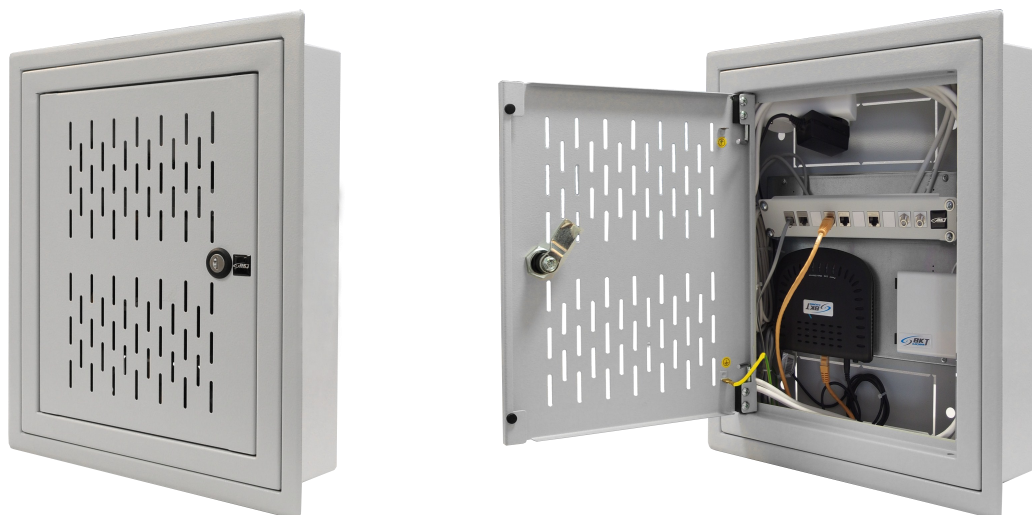

Karta Katalogowa

Szafka Multimedialna, BKT4HOME, 515x330x100 (2-rzędowa) z płytą montażową, szer./gł./wys. mm. drzwi pełna blacha, RAL 7035

Nr. Karty: KK_11099002.1V_05.16

Standardy

ROHS

Charakterystyka produktu

- Materiał: blacha stalowa
- Drzwi przednie: pełna blacha
- Stopień ochrony IP: 20
- Kolor: RAL 7035

Wykonania / Warianty

Typ	Szer. (mm)	Gł. (mm)	Wys. (mm)	Index
Szafka Multimedialna BKT4HOME 2-rzędowa	515	330	100	11099002.1V
Ramka maskująca do szafki multimedialnej BKT4HOME 2-rzędowej	540	355	-	11099012.1V